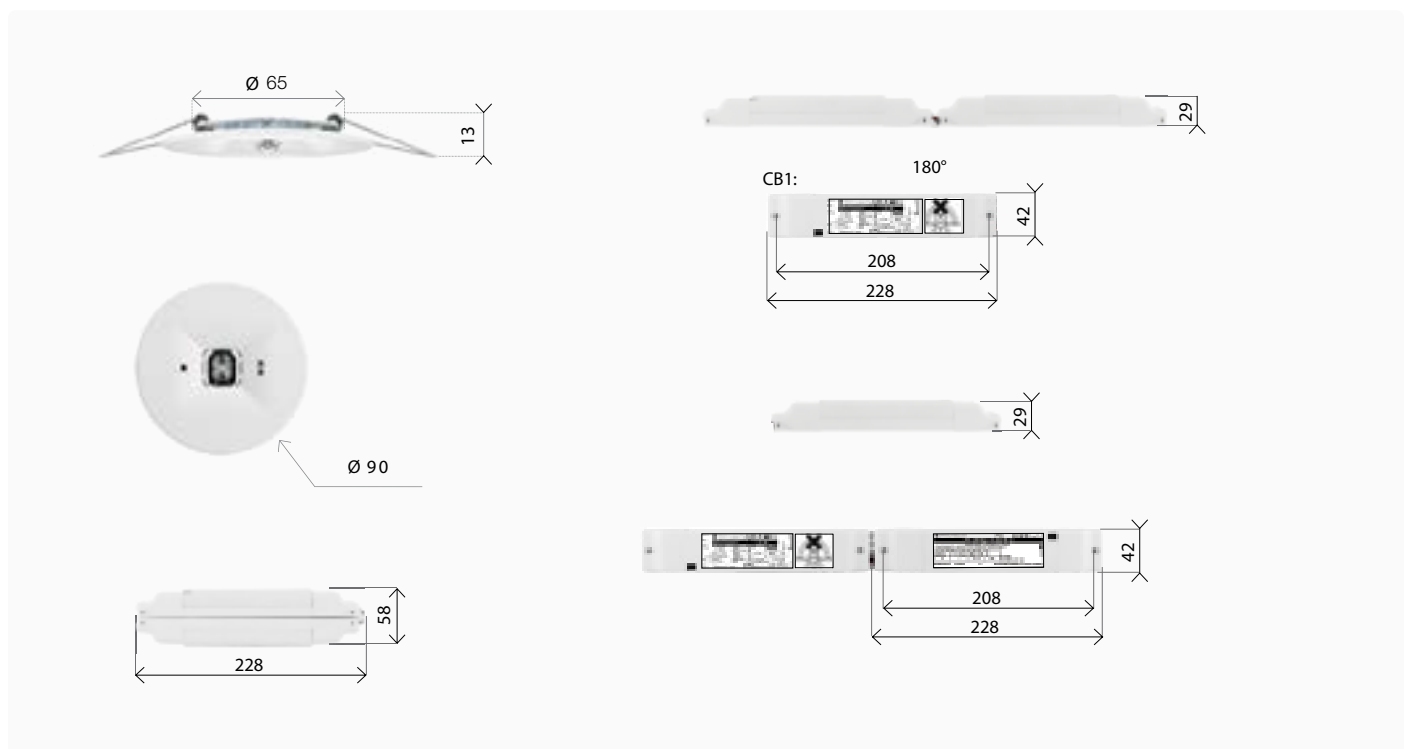

NÖDLJUSARMATUR ONTEC C - C1

- Asymmetrisk ljusbild för korridorer och gångstråk.
- Passar för normala takhöjder mellan ca 2,5 – 6m.
- Infällt montage.

ONTEC C - C1 är en liten, rund och diskret nödbelysning som inte stör designen av den vanliga belysningen.

- Asymmetrisk ljusbild för korridorer.
- Passar för normala takhöjder mellan ca 2,5 – 6m.
- Infällt montage.

Art. nr	E-nr	Benämning	System	Batteri / tid	Självtest	Adresserbar
781774		Ontec C C1 AT Asym	Inbyggda batterier	LiFePO4/C 3,2V 1,5Ah / 1 tim.	Ja	Nej
781776		Ontec C C1 DATA2 Asym	Inbyggda batterier	LiFePO4/C 3,2V 1,5Ah / 1 tim.	Enligt central	Ja
781777		Ontec C C1 CB Asym	Centralmatad	Enligt central	Nej	Nej
786528		Ontec C C1 CBM Övervakad Asym	Centralmatad	Enligt central	Enligt central	Ja
785207		Ontec C C1 AT DALI2	Inbyggda batterier	LiFePO4/C (LN) 6.4V 1.5-1.6Ah / 3 tim	Ja	Ja

MÅTT

Dimensioner i mm

FAKTA

	Centralmatade	Decentraliserade
Lumen	297 lm	297 lm
Inkoppling	Permanent / beredskapsdrift	Beredskapsdrift
IP-klass	IP20	IP20
Skyddsklass	II	II
IK-klass	IK03	IK03
Ytterhöjsets färg	Vit RAL9003. Specialkulör på förfrågan	Vit RAL9003. Specialkulör på förfrågan
Ytterhöjsets material	Polykarbonat	Polykarbonat
Typ av montage	Infällt	Infällt
Anslutningsplint	Överkopplingsbar 2 x 2,5 mm ²	Överkopplingsbar 2 x 2,5 mm ²
Anslutningsspänning	210 – 250V AC, 50 – 60Hz / 186 – 254V DC	210 – 250V AC, 50 – 60Hz
Totaleffekt	CB 4,6W / CBM 4,1W	1,2W
Tillåten omgivande temperatur	-15°C till +55°C	+10°C till +35°C