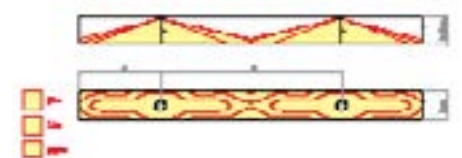

MÅTT

Dimensioner i mm

FAKTA

	Centralmatade	Decentraliserade
Lumen	297 lm	297 lm
Inkoppling	Permanent / beredskapsdrift	Beredskapsdrift
IP-klass	IP20	IP20
Skyddsklass	II	II
IK-klass	IK03	IK03
Ytterhöjsets färg	Vit RAL9003. Specialkulör på förfrågan	Vit RAL9003. Specialkulör på förfrågan
Ytterhöjsets material	Polykarbonat	Polykarbonat
Typ av montage	Infällt	Infällt
Anslutningsplint	Överkopplingsbar 2 x 2,5 mm ²	Överkopplingsbar 2 x 2,5 mm ²
Anslutningsspänning	210 – 250V AC, 50 – 60Hz / 186 – 254V DC	210 – 250V AC, 50 – 60Hz
Totaleffekt	CB 4,6W / CBM 4,1W	1,2W
Tillåten omgivande temperatur	-15°C till +55°C	+10°C till +35°C

PROJEKTERINGSGUIDE

E = 1 Lux Mätthöjd: 0,02 m, underhållsfaktor MF = 0,8,

[m]	A	B
2,5	9,5	21,0
3,0	11,0	24,0
4,0	13,0	29,0
5,0	13,5	32,0
6,0	10,5	34,0
7,0	5,0	32,0
8,0	3,0	26,0
9,0	4,0	19,0
10,0	/	/

CERTIFIKAT