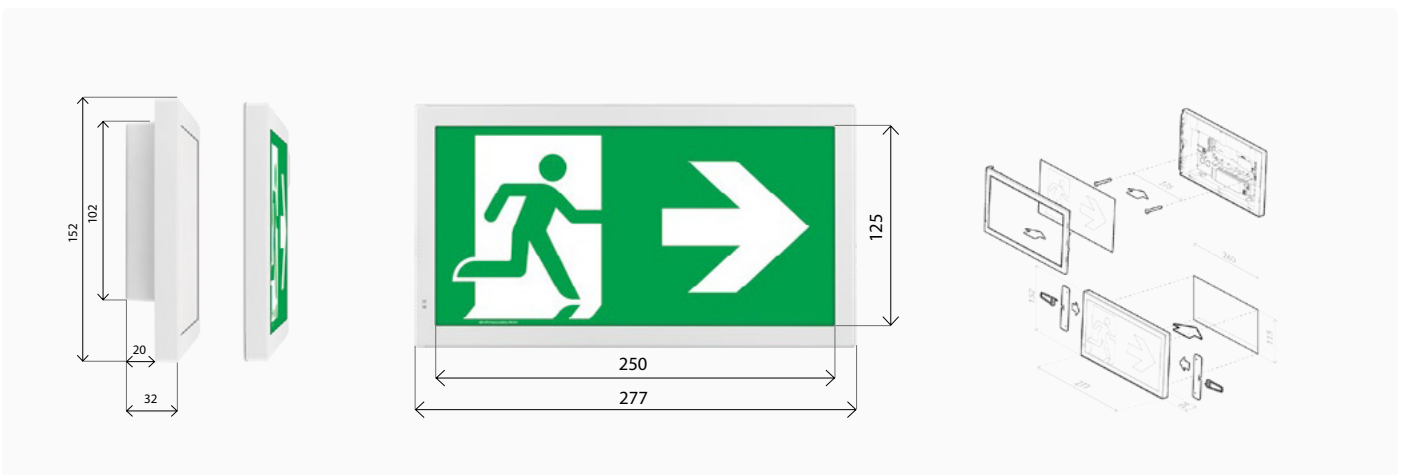

PIKTOGRAM SOM INGÅR

MÅTT

Dimensioner i mm