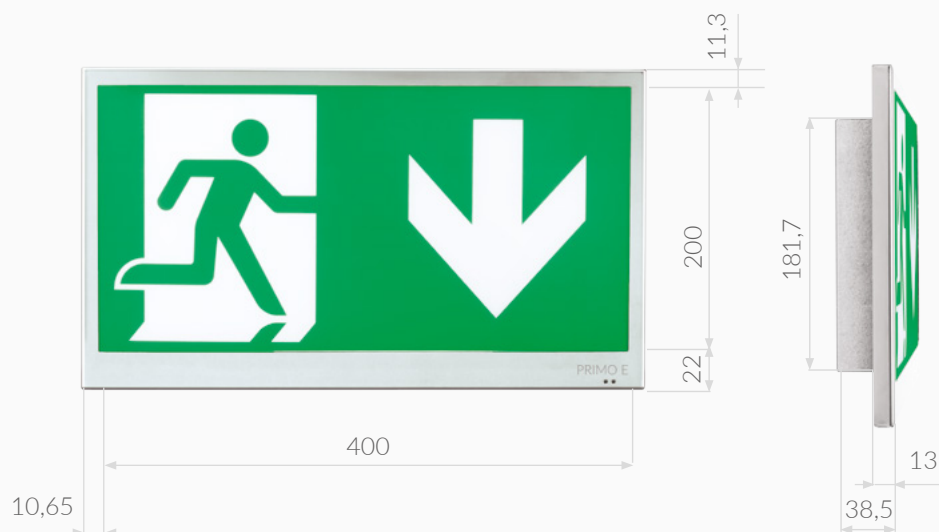

MÅTT

Dimensioner i mm