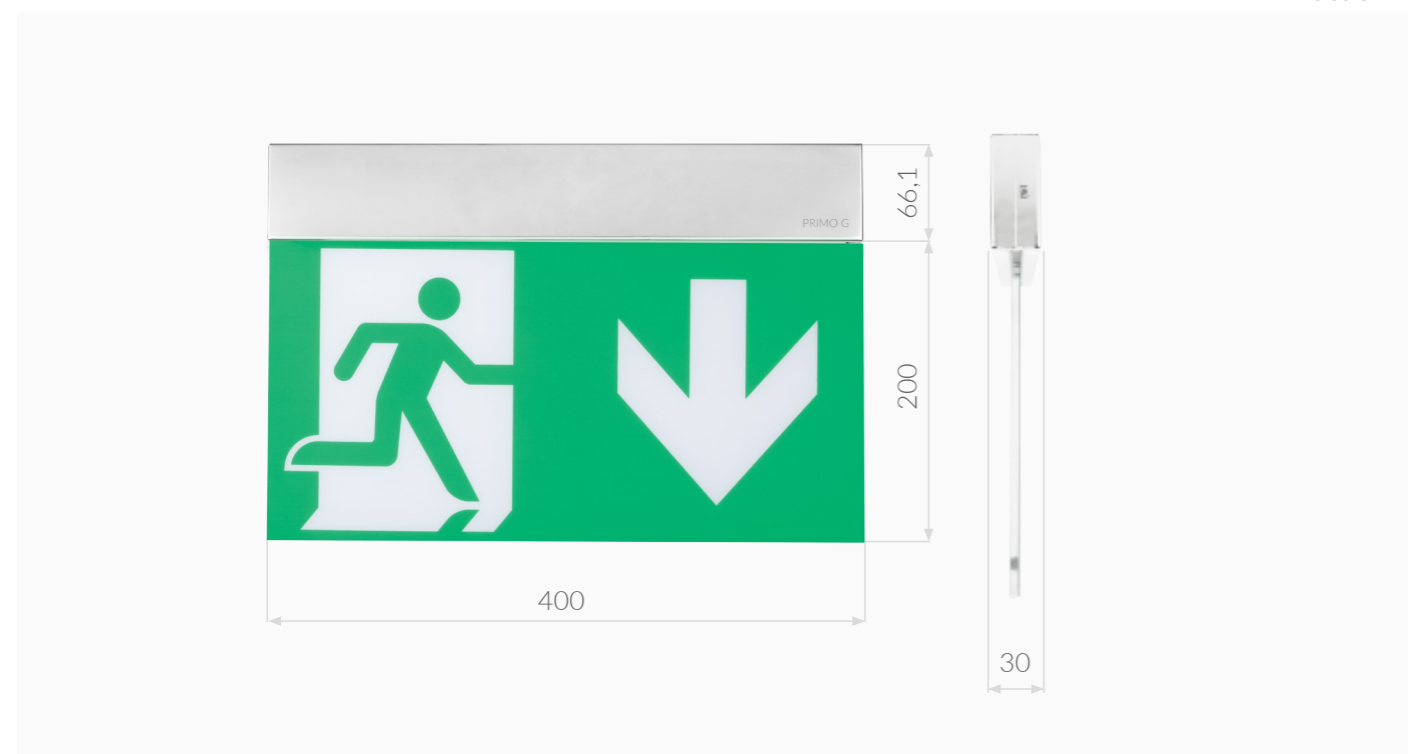

MÅTT

Dimensioner i mm