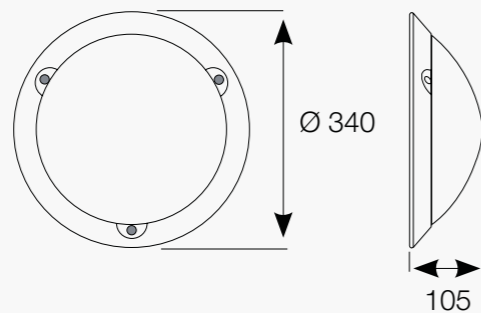

TILLBEHÖR

Kupa på förfrågan.

MÅTT / MONTERINGSAVSTÅND

Dimensioner i mm

FÖR POSITIONSMÄRKNING

VANDALBELYSNING

TEKNISK DATA

VOILA ACCESS